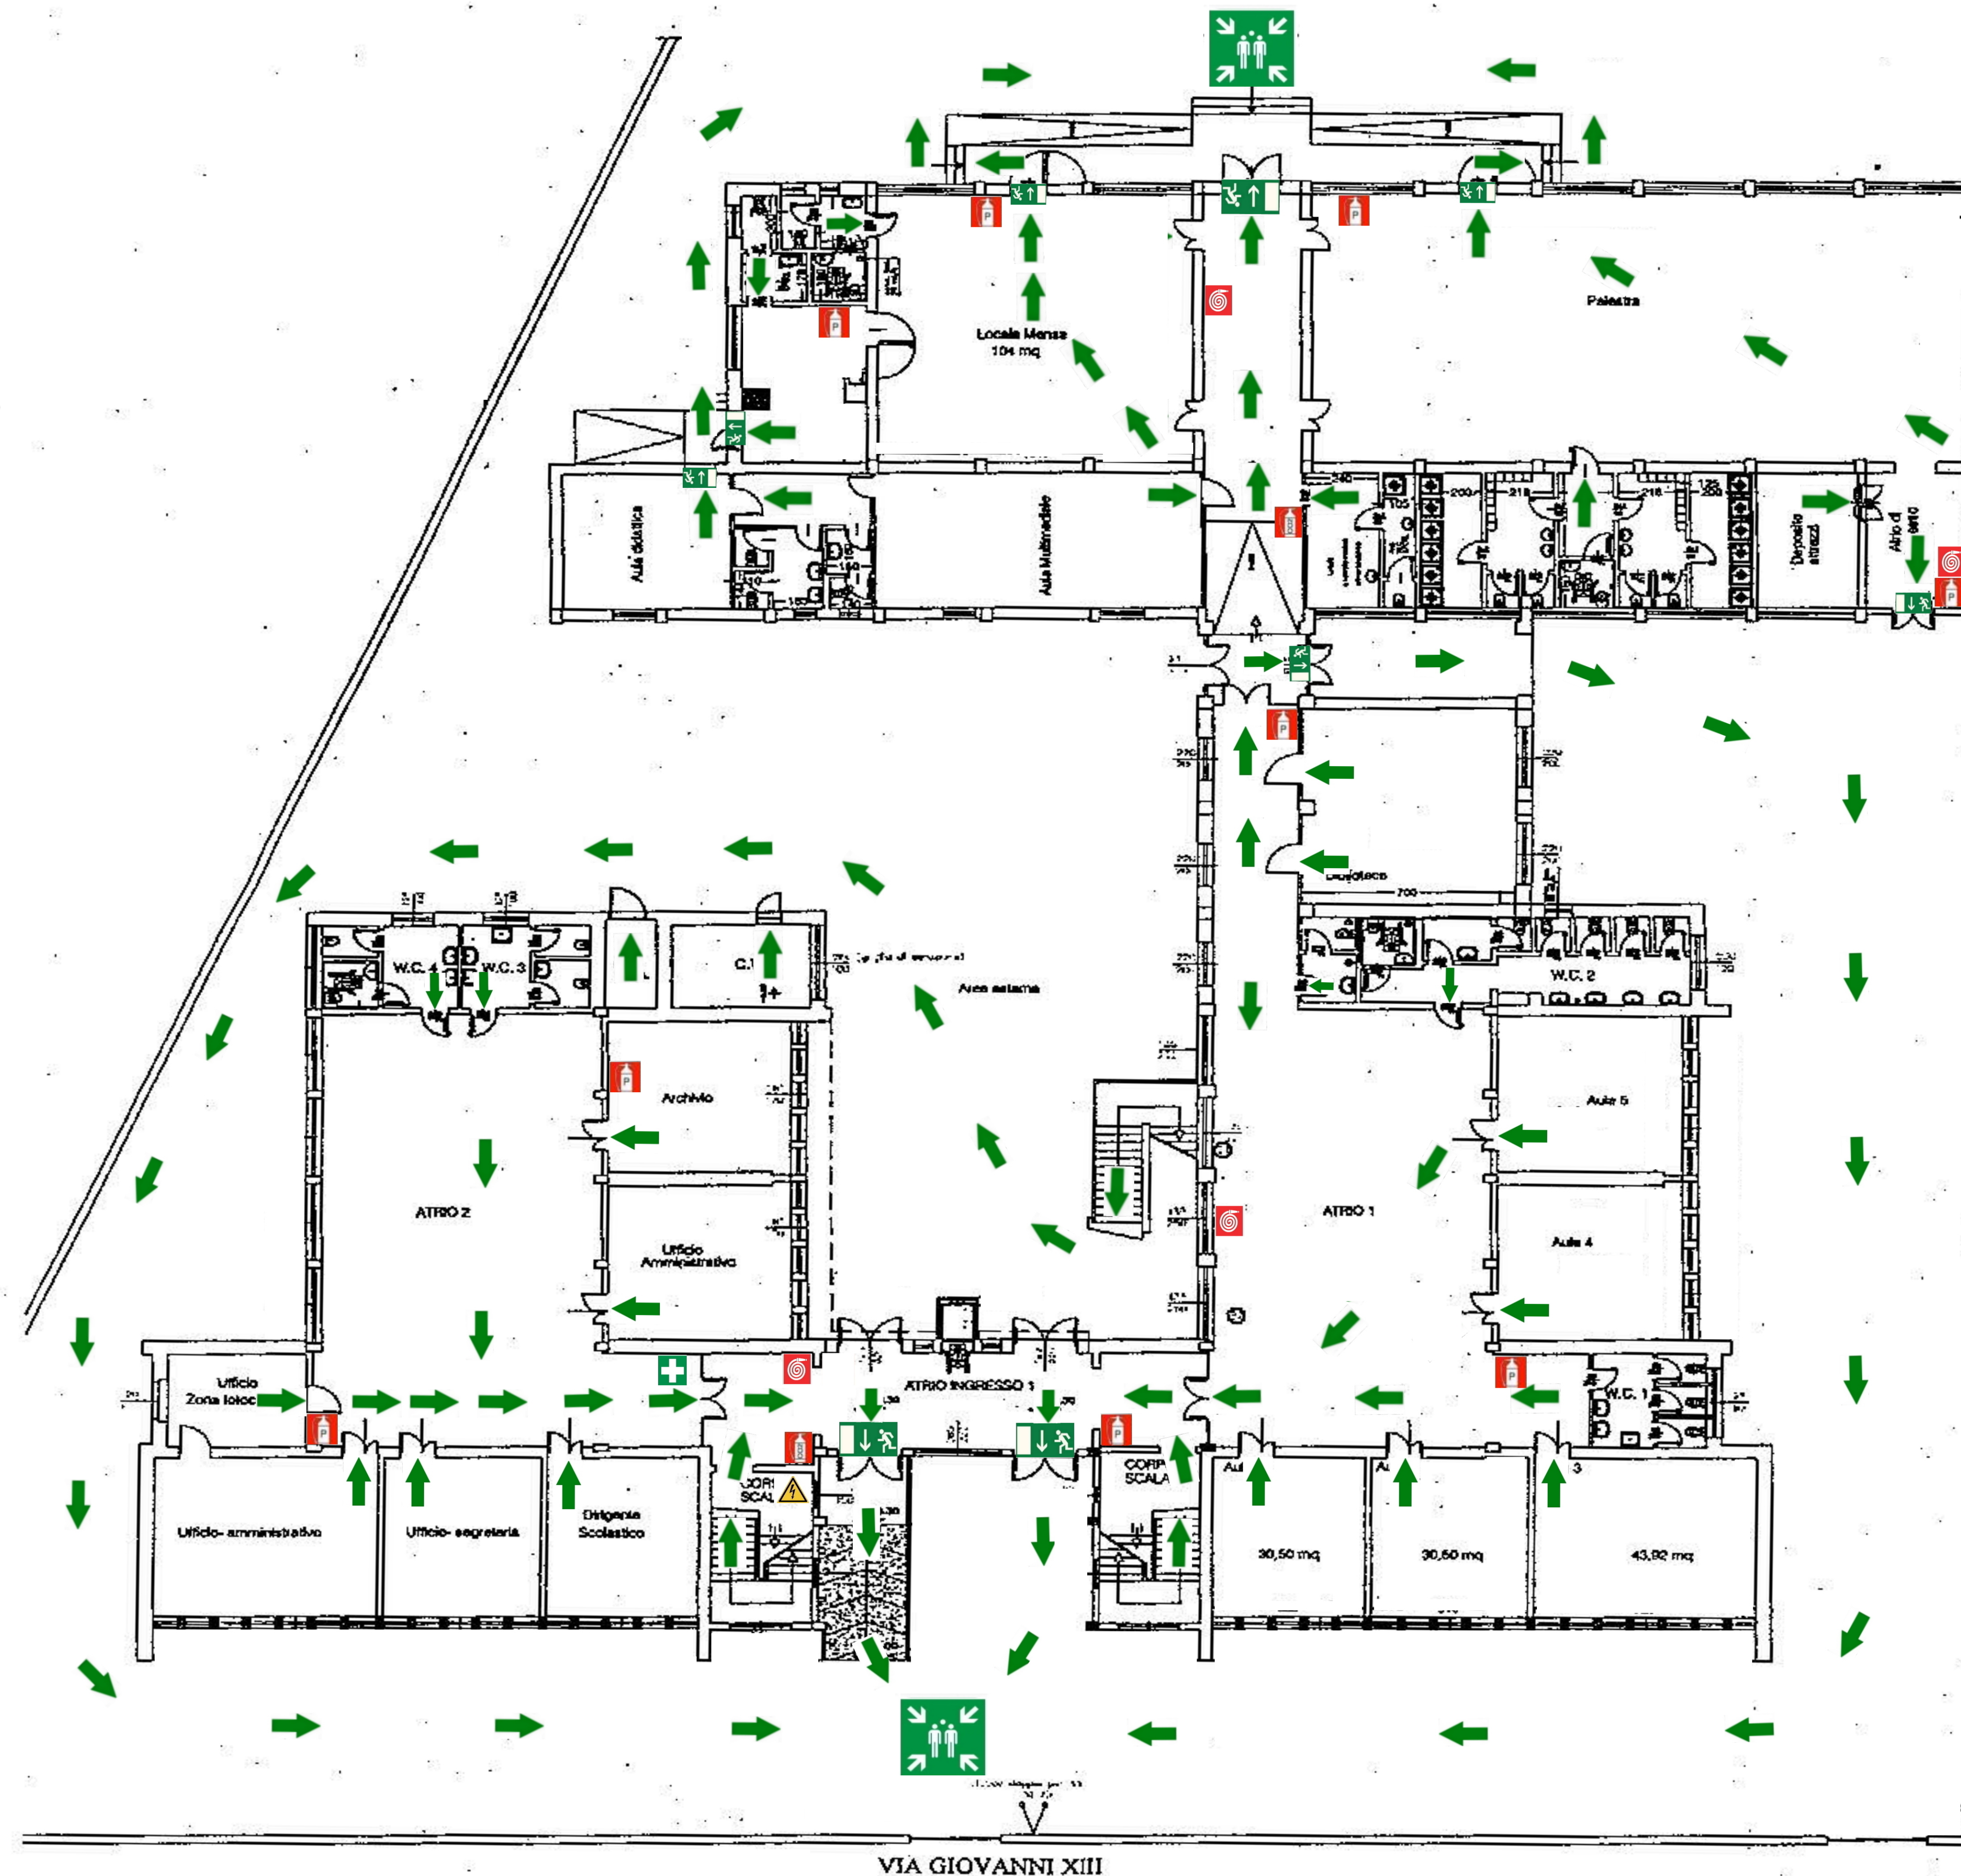

PIANO DI EVACUAZIONE

Plesso Scuola Primaria - "GRAMSCI"

PIANO TERRA

LEGENDA SIMBOLI ANTINCENDIO	
	VIA DI ESODO
	PUNTO DI RACCOLTA
	USCITA DI EMERGENZA
	QUADRO ELETTRICO
	ESTINTORE PORTATILE A POLVERE
	ESTINTORE PORTATILE AD ANIDRIDE CARBONICA
	LANCIA ANTINCENDIO
	PORTA REI 120
	CASSETTA PRIMO SOCCORSO

VIA GIOVANNI XIII